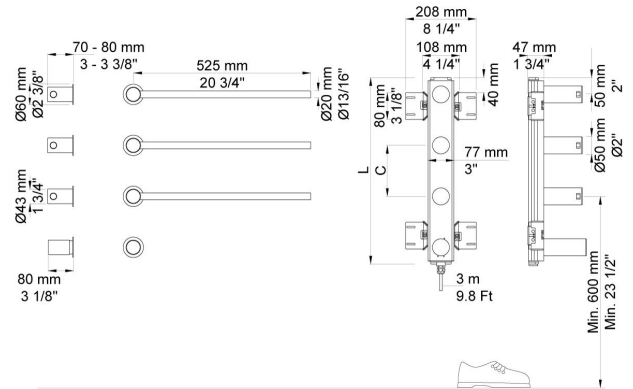

--

Dato:
Kunde:
Projekt:

T39EL

Modulopbygget håndklædevarmer for tilslutning til 230V, til individuelle designløsninger.

Højde mellem 500 - 2100 mm.

Stængerne placeres med centerafstand mellem 100 – 300 mm.

Stængerne kan venstre eller højre vendes.

Leveres med op til 20 stænger.

OBS: Bestillingseddelen skal udfyldes.

Temperaturregulering trinløst fra 20°-50°C.

Med timerfunktion, hvor håndklædevarmeren leverer fuld varme (50°C) i 2 timer, hvorefter den slukkes.

Strømforbrug: 10W/stang.

Leveres med et 3 m installationskabel H05VV-F. IP klasse: IPX5.

Skal installeres af autoriseret elinstallatør.

Se montagefilm.

**Leveres i farverne**

Farve 02, Grå	Farve 21, Mørkerød
Farve 04, Blå	Farve 25, Pink
Farve 05, Orange	Farve 27, Mat-sort
Farve 06, Lysegrøn	Farve 28, Mat-hvid
Farve 08, Gul	Farve 40, Børstet Rustfrit stål
Farve 09, Koksgrå	Farve 60, Sort
Farve 12, Mokka	Farve 61, Børstet sort
Farve 14, Orange-rød	Farve 62, Dyb sort
Farve 15, Mørkeblå	Farve 63, Kobber
Farve 16, Krom	Farve 64, Børstet kobber
Farve 17, Blank sort	Farve 65, Guld
Farve 18, Hvid	Farve 68, Sølv
Farve 19, Messing natur	Farve 70, Børstet guld
Farve 20, Børstet krom	