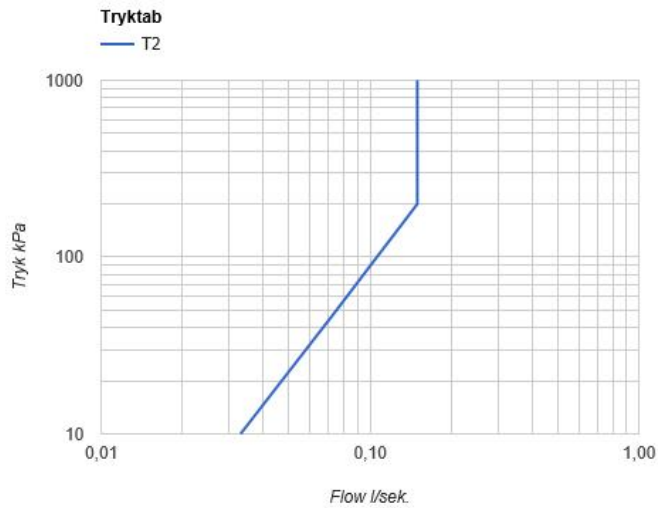

--

Dato:
Kunde:
Projekt:

T2

Håndbruser inkl. 1500 mm slange.

Flow

	Bar:	1,0	2,0	3,0	4,0	5,0
T2 ¹⁾	(l/min)	5,2	7,3	9,0	9,0	9,0

¹⁾ 070**Leveres i farverne**

Farve 02, Grå	Farve 21, Mørkerød
Farve 04, Blå	Farve 25, Pink
Farve 05, Orange	Farve 27, Mat-sort
Farve 06, Lysegrøn	Farve 28, Mat-hvid
Farve 08, Gul	Farve 40, Børstet Rustfrit stål
Farve 09, Koksgrå	Farve 60, Sort
Farve 12, Mokka	Farve 61, Børstet sort
Farve 14, Orange-rød	Farve 62, Dyb sort
Farve 15, Mørkeblå	Farve 63, Kobbler
Farve 16, Krom	Farve 64, Børstet kobber
Farve 17, Blank sort	Farve 65, Guld
Farve 18, Hvid	Farve 68, Sølv
Farve 19, Messing natur	Farve 70, Børstet guld
Farve 20, Børstet krom	