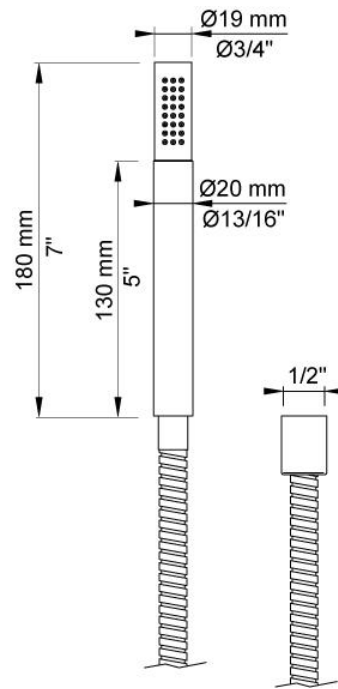

--

Dato:
Kunde:
Projekt:

T2

Håndbruser inkl. 1500 mm slange.

Flow

	Bar:	1,0	2,0	3,0	4,0	5,0
T2 ¹⁾	(l/min)	5,2	7,3	9,0	9,0	9,0

¹⁾ 070**Leveres i farverne**

Farve 02, Grå	Farve 21, Mørkerød
Farve 04, Blå	Farve 25, Pink
Farve 05, Orange	Farve 27, Mat-sort
Farve 06, Lysegrøn	Farve 28, Mat-hvid
Farve 08, Gul	Farve 40, Børstet Rustfrit stål
Farve 09, Koksgrå	Farve 60, Sort
Farve 12, Mokka	Farve 61, Børstet sort
Farve 14, Orange-rød	Farve 62, Dyb sort
Farve 15, Mørkeblå	Farve 63, Kobbler
Farve 16, Krom	Farve 64, Børstet kobber
Farve 17, Blank sort	Farve 65, Guld
Farve 18, Hvid	Farve 68, Sølv
Farve 19, Messing natur	Farve 70, Børstet guld
Farve 20, Børstet krom	