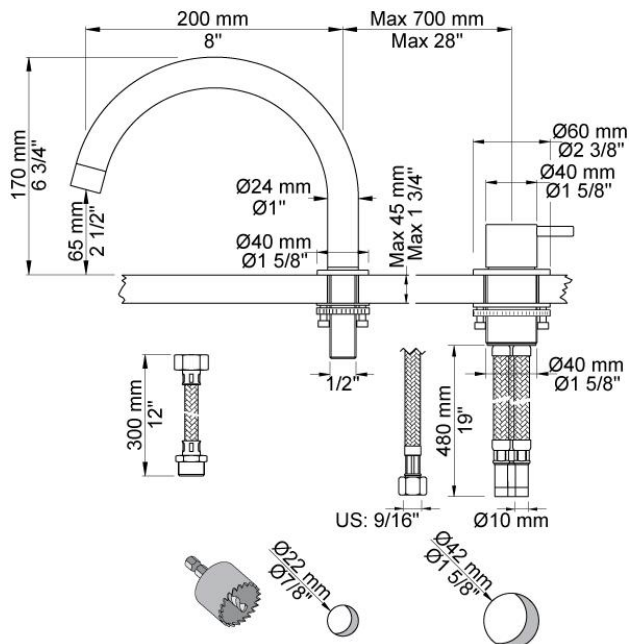

--

Dato:
Kunde:
Projekt:

PSB Singapore

SC7

Et-grebsblander 2500 med svingbar tud 090E.

Flow

	Bar:	1,0	2,0	3,0	4,0	5,0
SC7	(l/min)	10,4	14,7	18,0	20,8	23,2

Beskrivelse og tekniske data

Montering	Tilgang nedefra gennem fleksible tilslutningsslanger med 3/8" omløber eller kan bestilles med 10 mm CU-rør.
Støjgruppe	Støjgruppe 1
Forudsat vandstrøm	0,30
Trykgruppe	Gruppe >300 kPa (Tryktabet over armaturet ved den forudsatte vandstrøm er over 300 kPa. Forudsætningerne for dimosionering efter forenklet beregning er ikke opfyldt)

090E
 Svingbar tud med vandbesparende luftindblander.
 Højde: 170 mm.
 Hulstørrelse: 22 mm.

2500
 Et-grebsblander til sargmontage.