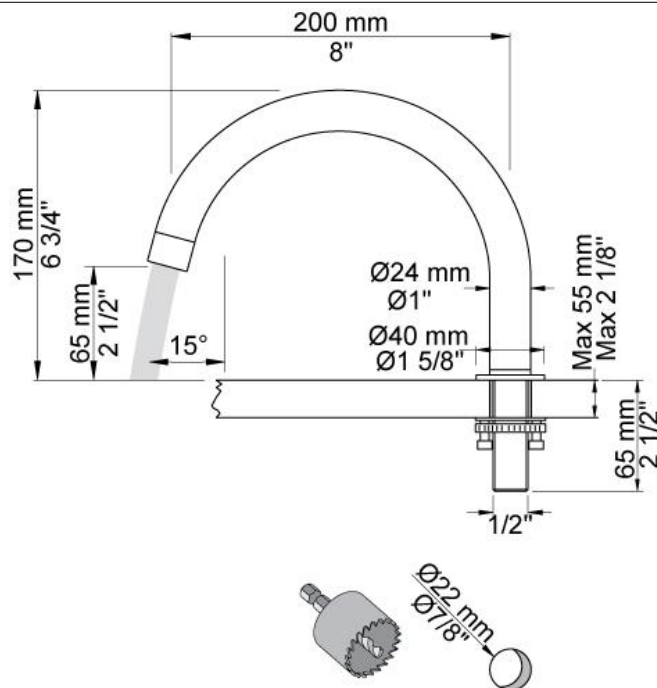

--

Dato:
Kunde:
Projekt:

PSB Singapore

SC7

Et-grebsblander 2500 med svingbar tud 090E.

Flow

	Bar:	1,0	2,0	3,0	4,0	5,0
SC7	(l/min)	10,4	14,7	18,0	20,8	23,2

Beskrivelse og tekniske data

Montering	Tilgang nedefra gennem fleksible tilslutningsslanger med 3/8" omløber eller kan bestilles med 10 mm CU-rør.
Støjgruppe	Støjgruppe 1
Forudsat vandstrøm	0,30
Trykgruppe	Gruppe >300 kPa (Tryktabet over armaturet ved den forudsatte vandstrøm er over 300 kPa. Forudsætningerne for dimosionering efter forenklet beregning er ikke opfyldt)

090E
 Svingbar tud med vandbesparende luftindblander.
 Højde: 170 mm.
 Hulstørrelse: 22 mm.

2500
 Et-grebsblander til sargmontage.