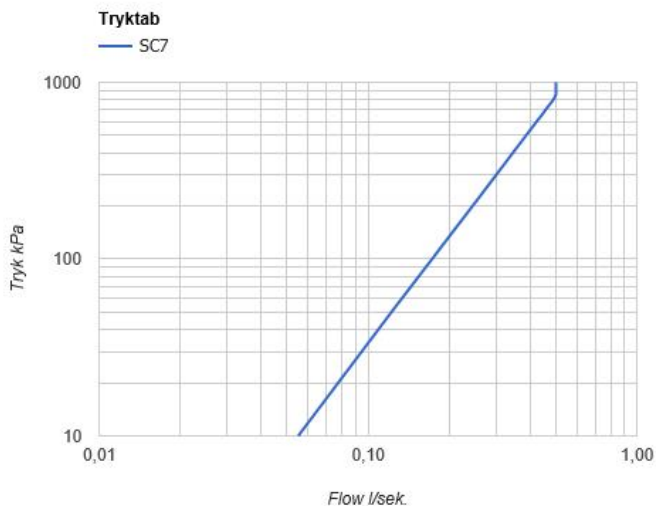

--

Dato:
Kunde:
Projekt:

PSB Singapore

SC7

Et-grebsblander 2500 med svingbar tud 090E.

Flow

	Bar:	1,0	2,0	3,0	4,0	5,0
SC7	(l/min)	10,4	14,7	18,0	20,8	23,2

Beskrivelse og tekniske data

Montering	Tilgang nedefra gennem fleksible tilslutningsslanger med 3/8" omløber eller kan bestilles med 10 mm CU-rør.
Støjgruppe	Støjgruppe 1
Forudsat vandstrøm	0,30
Trykgruppe	Gruppe >300 kPa (Tryktabet over armaturet ved den forudsatte vandstrøm er over 300 kPa. Forudsætningerne for dimosionering efter forenklet beregning er ikke opfyldt)

090E
 Svingbar tud med vandbesparende luftindblander.
 Højde: 170 mm.
 Hulstørrelse: 22 mm.

2500
 Et-grebsblander til sargmontage.