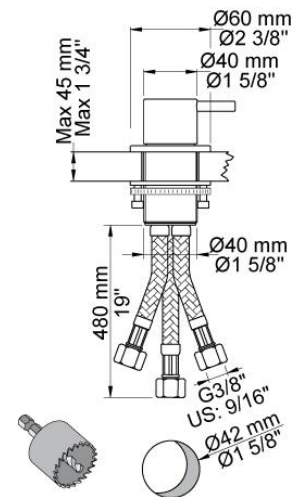

Beskrivelse og tekniske data

| | |
|--------------------|--|
| Montering | Tilgang nedefra gennem fleksible tilslutningsslanger med 3/8" omløber eller kan bestilles med 10 mm CU-rør. Tilgang nedefra via 1/2" RG for tilslutning med flexslange eller PEX rør. |
| Støjgruppe | Støjgruppe 1 |
| Forudsat vandstrøm | 0,30 |
| Trykgruppe | Gruppe 300 kPa (Tryktabet over armaturet ved den forudsatte vandstrøm er mellem 150 og 300 kPa) |
| Bemærkninger | Data er for den største forudsatte vandstrøm til denne kombination. |

090D

Dobbelt svingbar tud med vandbesparende luftindblander.
 Højde: 220 mm.
 Hulstørrelse: 22 mm.

500

Et-grebsblander til sargmontage.
 Hulstørrelse: 42 mm.

S50

Stopventil med keramisk ventil, til sargmontage S50, 60 mm dækroset 001G.
 Med kontraventil. 1/2" tilgang/afgang.
 Hulstørrelse: 30 mm.

T1
Udtrækkelig håndbruser inkl 1500 mm
slange. Pladetykkelse: Max. 45 mm.
Hulstørrelse: 30 mm. leveres som