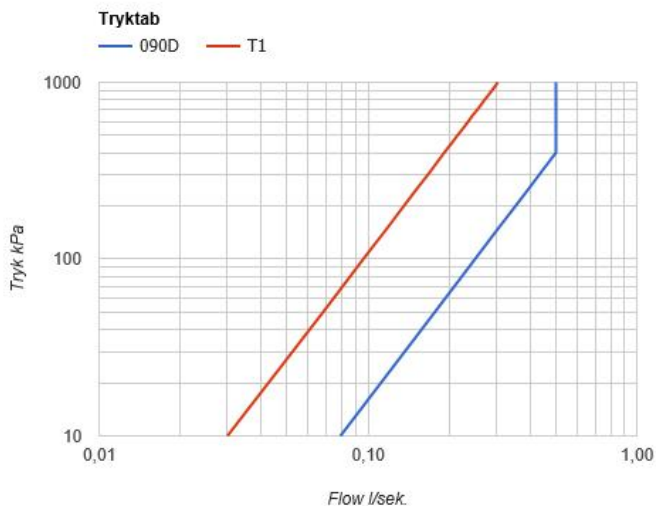

| |
|--|
| |
|--|

| |
|----------|
| Dato: |
| Kunde: |
| Projekt: |

PSB Singapore

SC11

To-grebsblender, S50DH + S50D med dobbelt svingbar tud 090D, et-grebsblender med håndbruser 500T1.

Flow

| | Bar: | 1,0 | 2,0 | 3,0 | 4,0 | 5,0 |
|------|---------|------|------|------|------|------|
| 090D | (l/min) | 15,0 | 21,2 | 26,0 | 30,0 | 30,0 |
| T1 | (l/min) | 5,8 | 8,2 | 10,0 | 11,6 | 12,9 |

Beskrivelse og tekniske data

| | |
|--------------------|--|
| Montering | Tilgang nedefra gennem fleksible tilslutningsslanger med 3/8" omløber eller kan bestilles med 10 mm CU-rør. Tilgang nedefra via 1/2" RG for tilslutning med flexslange eller PEX rør. |
| Støjgruppe | Støjgruppe 1 |
| Forudsat vandstrøm | 0,30 |
| Trykgruppe | Gruppe 300 kPa (Tryktabet over armaturet ved den forudsatte vandstrøm er mellem 150 og 300 kPa) |
| Bemærkninger | Data er for den største forudsatte vandstrøm til denne kombination. |

090D

Dobbelt svingbar tud med vandbesparende luftindblander.
 Højde: 220 mm.
 Hulstørrelse: 22 mm.

500

Et-grebsblander til sargmontage.
 Hulstørrelse: 42 mm.

S50

Stopventil med keramisk ventil, til sargmontage S50, 60 mm dækroset 001G.
 Med kontraventil. 1/2" tilgang/afgang.
 Hulstørrelse: 30 mm.

T1
Udtrækkelig håndbruser inkl 1500 mm
slange. Pladetykkelse: Max. 45 mm.
Hulstørrelse: 30 mm. leveres som