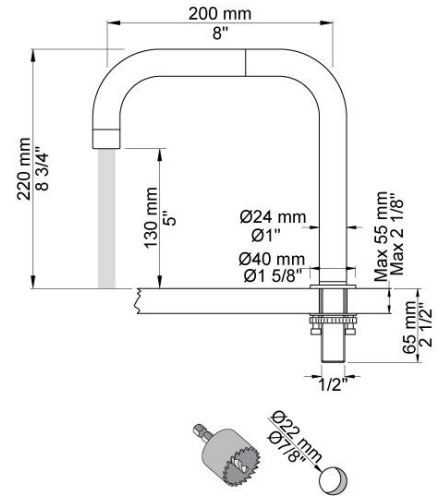

| |
|--|
| |
|--|

| |
|----------|
| Dato: |
| Kunde: |
| Projekt: |

PSB Singapore

SC11

To-grebsblender, S50DH + S50D med dobbelt svingbar tud 090D, et-grebsblender med håndbruser 500T1.

Flow

| | Bar: | 1,0 | 2,0 | 3,0 | 4,0 | 5,0 |
|------|---------|------|------|------|------|------|
| 090D | (l/min) | 15,0 | 21,2 | 26,0 | 30,0 | 30,0 |
| T1 | (l/min) | 5,8 | 8,2 | 10,0 | 11,6 | 12,9 |

Beskrivelse og tekniske data

| | |
|--------------------|--|
| Montering | Tilgang nedefra gennem fleksible tilslutningsslanger med 3/8" omløber eller kan bestilles med 10 mm CU-rør. Tilgang nedefra via 1/2" RG for tilslutning med flexslange eller PEX rør. |
| Støjgruppe | Støjgruppe 1 |
| Forudsat vandstrøm | 0,30 |
| Trykgruppe | Gruppe 300 kPa (Tryktabet over armaturet ved den forudsatte vandstrøm er mellem 150 og 300 kPa) |
| Bemærkninger | Data er for den største forudsatte vandstrøm til denne kombination. |

090D

Dobbelt svingbar tud med vandbesparende luftindblander.
 Højde: 220 mm.
 Hulstørrelse: 22 mm.

500

Et-grebsblander til sargmontage.
 Hulstørrelse: 42 mm.

S50

Stopventil med keramisk ventil, til sargmontage S50, 60 mm dækroset 001G.
 Med kontraventil. 1/2" tilgang/afgang.
 Hulstørrelse: 30 mm.

T1
Udtrækkelig håndbruser inkl 1500 mm
slange. Pladetykkelse: Max. 45 mm.
Hulstørrelse: 30 mm. leveres som