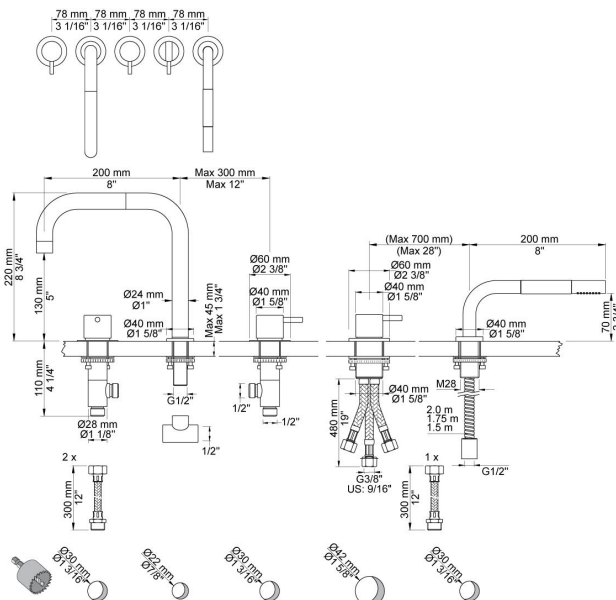

| |
|--|
| |
|--|

| |
|----------|
| Dato: |
| Kunde: |
| Projekt: |

PSB Singapore

SC11

To-grebsblender, S50DH + S50D med dobbelt svingbar tud 090D, et-grebsblender med håndbruser 500T1.

Flow

| | Bar: | 1,0 | 2,0 | 3,0 | 4,0 | 5,0 |
|------|---------|------|------|------|------|------|
| 090D | (l/min) | 15,0 | 21,2 | 26,0 | 30,0 | 30,0 |
| T1 | (l/min) | 5,8 | 8,2 | 10,0 | 11,6 | 12,9 |

Beskrivelse og tekniske data

| | |
|--------------------|--|
| Montering | Tilgang nedefra gennem fleksible tilslutningsslanger med 3/8" omløber eller kan bestilles med 10 mm CU-rør. Tilgang nedefra via 1/2" RG for tilslutning med flexslange eller PEX rør. |
| Støjgruppe | Støjgruppe 1 |
| Forudsat vandstrøm | 0,30 |
| Trykgruppe | Gruppe 300 kPa (Tryktabet over armaturet ved den forudsatte vandstrøm er mellem 150 og 300 kPa) |
| Bemærkninger | Data er for den største forudsatte vandstrøm til denne kombination. |

090D

Dobbelt svingbar tud med vandbesparende luftindblander.
 Højde: 220 mm.
 Hulstørrelse: 22 mm.

500

Et-grebsblander til sargmontage.
 Hulstørrelse: 42 mm.

S50

Stopventil med keramisk ventil, til sargmontage S50, 60 mm dækroset 001G.
 Med kontraventil. 1/2" tilgang/afgang.
 Hulstørrelse: 30 mm.

T1
Udtrækkelig håndbruser inkl 1500 mm
slange. Pladetykkelse: Max. 45 mm.
Hulstørrelse: 30 mm. leveres som