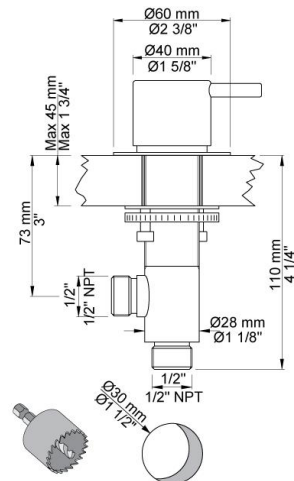

Beskrivelse og tekniske data

| | |
|--------------------|--|
| Montering | Tilgang nedefra gennem fleksible tilslutningsslanger med 3/8" omløber eller kan bestilles med 10 mm CU-rør. Tilgang nedefra via 1/2" RG for tilslutning med flexslange eller PEX rør. |
| Støjgruppe | Støjgruppe 1 |
| Forudsat vandstrøm | 0,30 |
| Trykgruppe | Gruppe 300 kPa (Tryktabet over armaturet ved den forudsatte vandstrøm er mellem 150 og 300 kPa) |
| Bemærkninger | Data er for den største forudsatte vandstrøm til denne kombination. |

090D

Dobbelt svingbar tud med vandbesparende luftindblander.
 Højde: 220 mm.
 Hulstørrelse: 22 mm.

500

Et-grebsblander til sargmontage.
 Hulstørrelse: 42 mm.

S50

Stopventil med keramisk ventil, til sargmontage S50, 60 mm dækroset 001G.
 Med kontraventil. 1/2" tilgang/afgang.
 Hulstørrelse: 30 mm.

T1
Udtrækkelig håndbruser inkl 1500 mm
slange. Pladetykkelse: Max. 45 mm.
Hulstørrelse: 30 mm. leveres som