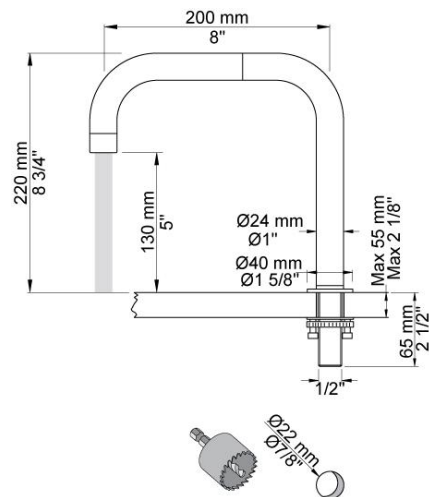

| |
|--|
| |
|--|

| |
|----------|
| Dato: |
| Kunde: |
| Projekt: |

PSB Singapore

SC10

Et-grebsblander 2 stk. 2500 med dobbelt svingbar tud 090D og håndbruser T1.

Flow

| | Bar: | 1,0 | 2,0 | 3,0 | 4,0 | 5,0 |
|------|---------|------|------|------|------|------|
| 090D | (l/min) | 10,4 | 14,7 | 18,0 | 20,8 | 23,2 |
| T1 | (l/min) | 5,8 | 8,2 | 10,0 | 11,6 | 12,9 |

Beskrivelse og tekniske data

| | |
|--------------------|---|
| Montering | Tilgang nedefra gennem fleksible tilslutningslanger med 3/8" omløber eller kan bestilles med 10 mm CU-rør. |
| Støjgruppe | Støjgruppe 1 |
| Forudsat vandstrøm | 0,30 |
| Trykgruppe | Gruppe >300 kPa (Tryktabet over armaturet ved den forudsatte vandstrøm er over 300 kPa. Forudsætningerne for dimosionering efter forenklet beregning er ikke opfyldt) |
| Bemærkninger | Armatur med angivelse >300 kan ikke klassificeres i en trykgruppe, da tryktabet ved den forudsatte vandstrøm er større end 300 kPa |

090D

Dobbelt svingbar tud med vandbesparende luftindblander.
 Højde: 220 mm.
 Hulstørrelse: 22 mm.

2500

Et-grebsblander til sargmontage.

T1

Udtrækkelig håndbruser inkl 1500 mm
 slange. Pladetykkelse: Max. 45 mm.
 Hulstørrelse: 30 mm. leveres som