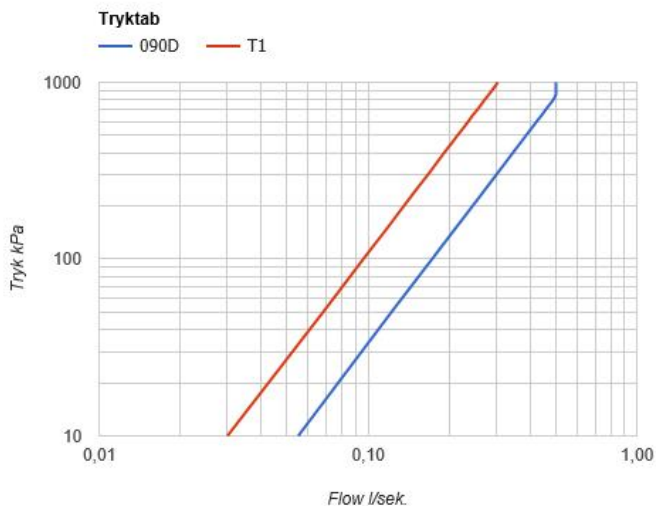

| |
|--|
| |
|--|

| |
|----------|
| Dato: |
| Kunde: |
| Projekt: |

PSB Singapore

SC10

Et-grebsblander 2 stk. 2500 med dobbelt svingbar tud 090D og håndbruser T1.

Flow

| | Bar: | 1,0 | 2,0 | 3,0 | 4,0 | 5,0 |
|------|---------|------|------|------|------|------|
| 090D | (l/min) | 10,4 | 14,7 | 18,0 | 20,8 | 23,2 |
| T1 | (l/min) | 5,8 | 8,2 | 10,0 | 11,6 | 12,9 |

Beskrivelse og tekniske data

| | |
|--------------------|---|
| Montering | Tilgang nedefra gennem fleksible tilslutningslanger med 3/8" omløber eller kan bestilles med 10 mm CU-rør. |
| Støjgruppe | Støjgruppe 1 |
| Forudsat vandstrøm | 0,30 |
| Trykgruppe | Gruppe >300 kPa (Tryktabet over armaturet ved den forudsatte vandstrøm er over 300 kPa. Forudsætningerne for dimosionering efter forenklet beregning er ikke opfyldt) |
| Bemærkninger | Armatur med angivelse >300 kan ikke klassificeres i en trykgruppe, da tryktabet ved den forudsatte vandstrøm er større end 300 kPa |

090D

Dobbelt svingbar tud med vandbesparende luftindblander.
 Højde: 220 mm.
 Hulstørrelse: 22 mm.

2500

Et-grebsblander til sargmontage.

T1

Udtrækkelig håndbruser inkl 1500 mm
 slange. Pladetykkelse: Max. 45 mm.
 Hulstørrelse: 30 mm. leveres som