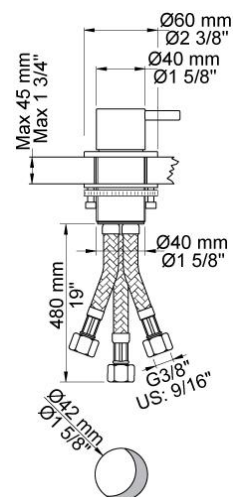

Beskrivelse og tekniske data

| | |
|--------------------|---|
| Montering | Tilgang nedefra gennem fleksible tilslutningslanger med 3/8" omløber eller kan bestilles med 10 mm CU-rør. |
| Støjgruppe | Støjgruppe 1 |
| Forudsat vandstrøm | 0,30 |
| Trykgruppe | Gruppe >300 kPa (Tryktabet over armaturet ved den forudsatte vandstrøm er over 300 kPa. Forudsætningerne for dimosionering efter forenklet beregning er ikke opfyldt) |
| Bemærkninger | Armatur med angivelse >300 kan ikke klassificeres i en trykgruppe, da tryktabet ved den forudsatte vandstrøm er større end 300 kPa |

090D

Dobbelt svingbar tud med vandbesparende luftindblander.
 Højde: 220 mm.
 Hulstørrelse: 22 mm.

2500

Et-grebsblander til sargmontage.

T1

Udtrækkelig håndbruser inkl 1500 mm
 slange. Pladetykkelse: Max. 45 mm.
 Hulstørrelse: 30 mm. leveres som