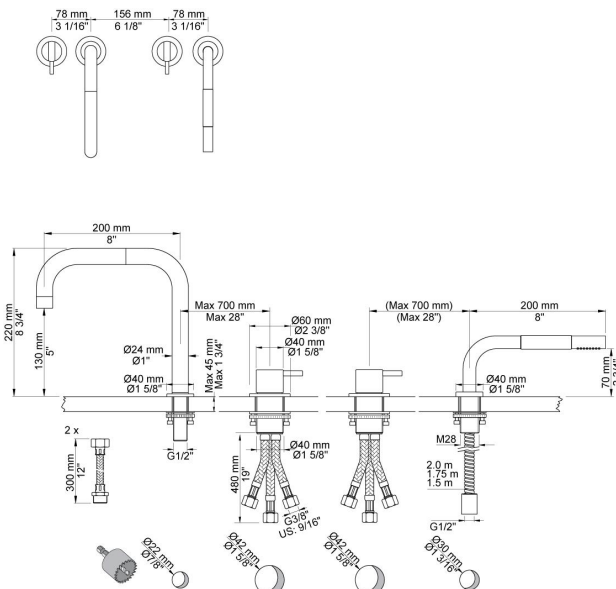

| |
|--|
| |
|--|

| |
|----------|
| Dato: |
| Kunde: |
| Projekt: |

PSB Singapore

SC10

Et-grebsblander 2 stk. 2500 med dobbelt svingbar tud 090D og håndbruser T1.

Flow

| | Bar: | 1,0 | 2,0 | 3,0 | 4,0 | 5,0 |
|------|---------|------|------|------|------|------|
| 090D | (l/min) | 10,4 | 14,7 | 18,0 | 20,8 | 23,2 |
| T1 | (l/min) | 5,8 | 8,2 | 10,0 | 11,6 | 12,9 |

Beskrivelse og tekniske data

| | |
|--------------------|---|
| Montering | Tilgang nedefra gennem fleksible tilslutningslanger med 3/8" omløber eller kan bestilles med 10 mm CU-rør. |
| Støjgruppe | Støjgruppe 1 |
| Forudsat vandstrøm | 0,30 |
| Trykgruppe | Gruppe >300 kPa (Tryktabet over armaturet ved den forudsatte vandstrøm er over 300 kPa. Forudsætningerne for dimosionering efter forenklet beregning er ikke opfyldt) |
| Bemærkninger | Armatur med angivelse >300 kan ikke klassificeres i en trykgruppe, da tryktabet ved den forudsatte vandstrøm er større end 300 kPa |

090D

Dobbelt svingbar tud med vandbesparende luftindblander.
 Højde: 220 mm.
 Hulstørrelse: 22 mm.

2500

Et-grebsblander til sargmontage.

T1

Udtrækkelig håndbruser inkl 1500 mm
 slange. Pladetykkelse: Max. 45 mm.
 Hulstørrelse: 30 mm. leveres som