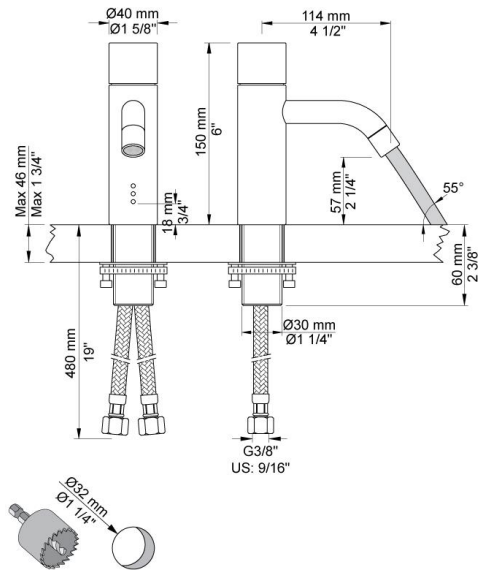

--

Dato:
Kunde:
Projekt:

**HV1E**

Elektronisk blander med fast tud. Temperaturen indstilles ved, at grebet drejes. Til batteri. Højde: 150 mm.  
 Hulstørrelse: 32 mm.  
 Elektronikbox VR2618 medleveres.

Handicapvenlig.

**Flow**

	Bar:	1,0	2,0	3,0	4,0	5,0
HV1E	(l/min)	2,9	4,1	5,0	5,0	5,0
HV1E <sup>1)</sup>	(l/min)	2,6	3,7	4,5	4,5	4,5

<sup>1)</sup> USA standard

**Beskrivelse og tekniske data**

Montering	Til Elektronikboks 3/8" - til Armatur fleksible tilslutningsslanger med 10 mm studs eller gennem 10 mm CU-rør.
Støjgruppe	Støjgruppe 1
Forudsat vandstrøm	0,10
Trykgruppe	Gruppe 150 kPa (Tryktabet over armaturet ved den forudsatte vandstrøm er mellem 50 og 150 kPa)