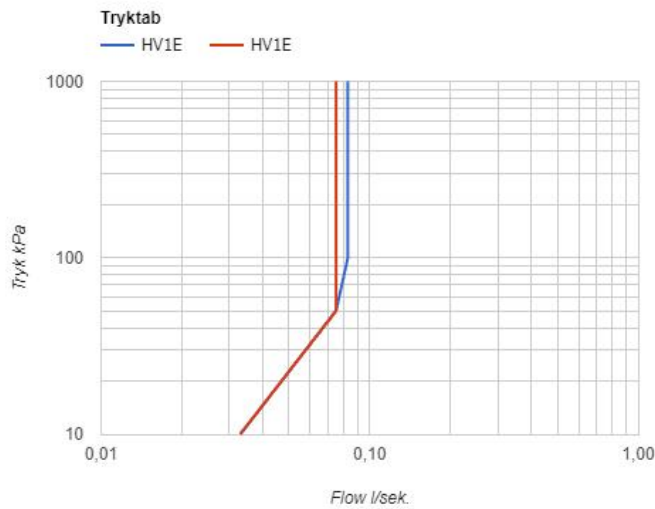

--

Dato:
Kunde:
Projekt:

**HV1E**

Elektronisk blander med fast tud. Temperaturen indstilles ved, at grebet drejes. Til batteri. Højde: 150 mm.  
 Hulstørrelse: 32 mm.  
 Elektronikbox VR2618 medleveres.

Handicapvenlig.

**Flow**

	Bar:	1,0	2,0	3,0	4,0	5,0
HV1E	(l/min)	2,9	4,1	5,0	5,0	5,0
HV1E <sup>1)</sup>	(l/min)	2,6	3,7	4,5	4,5	4,5

<sup>1)</sup> USA standard

**Beskrivelse og tekniske data**

Montering	Til Elektronikboks 3/8" - til Armatur fleksible tilslutningsslanger med 10 mm studs eller gennem 10 mm CU-rør.
Støjgruppe	Støjgruppe 1
Forudsat vandstrøm	0,10
Trykgruppe	Gruppe 150 kPa (Tryktabet over armaturet ved den forudsatte vandstrøm er mellem 50 og 150 kPa)