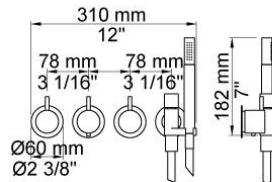

--

Dato:
Kunde:
Projekt:

**5471R-081ST**

¾" termostatblander med hoved - og håndbruser.  
 5471R-081STUP = ¾" termostatblander 5400NV, løs afgangsmuffe 200M.  
 5471R-081STAP = Greb NR51, termostatgreb NR52, omskiftergreb NR64G, håndbruser og holder til håndbruser med kontraventil 070R, hovedbruser 080ST, 60 mm dækroset 001, 3 stk. 60 mm dækroset 2001.

**Flow**

	Bar:	1,0	2,0	3,0	4,0	5,0
070R	(l/min)	5,2	7,3	9,0	9,0	9,0
080ST	(l/min)	14,4	20,4	25,0	28,9	32,3

**Beskrivelse og tekniske data**

Montering	Armaturet kan bestilles med 15 mm CU rør påloddet tilgange for installation på cu-rørs installationer. Armaturet kan tilsluttes med de medleveret ½" - 15 mm eller ½" - 18mm kompressionskoblinger og lekagesikringsbokse for PEX-rør.
Støjgruppe	Støjgruppe 2
Forudsat vandstrøm	0,30
Trykgruppe	Gruppe 300 kPa (Tryktabet over armaturet ved den forudsatte vandstrøm er mellem 150 og 300 kPa)
Bemærkninger	Data er for den største forudsatte vandstrøm til denne kombination.

**001**

60 mm dækroset.  
Hul  $\varnothing$ 30 mm.

**070R**

Holder til håndbruser, med kontraventil,  
holder og T2 håndbruser med slange.  
Holder til højre.

**080ST**

Hovedbruser, 500 mm.

**2001**  
60 mm dækroset.  
Hul Ø39 mm.

**200M**  
Løs afgangsmuffe.  
Tilgang: ½".  
Afgang: ¾".

**5400NV**  
Indbygningstermostat med omskifter og en fast afgangsmuffe.  
¾" tilslutning til pexrør.

**NR51**

Betjeningsgreb til serie 5000.

**NR52**