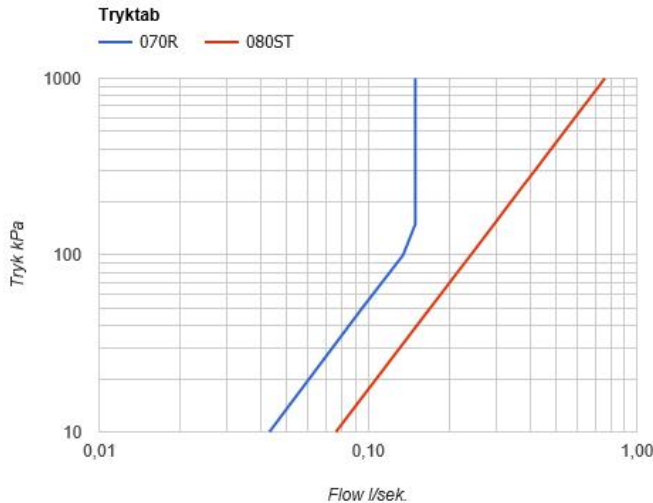

--

Dato:
Kunde:
Projekt:

**5471R-081ST**

¾" termostatblander med hoved - og håndbruser.  
 5471R-081STUP = ¾" termostatblander 5400NV, løs afgangsmuffe 200M.  
 5471R-081STAP = Greb NR51, termostatgreb NR52, omskiftergreb NR64G, håndbruser og holder til håndbruser med kontraventil 070R, hovedbruser 080ST, 60 mm dækroset 001, 3 stk. 60 mm dækroset 2001.

**Flow**

	Bar:	1,0	2,0	3,0	4,0	5,0
070R	(l/min)	5,2	7,3	9,0	9,0	9,0
080ST	(l/min)	14,4	20,4	25,0	28,9	32,3

**Beskrivelse og tekniske data**

Montering	Armaturet kan bestilles med 15 mm CU rør påloddet tilgange for installation på cu-rørs installationer. Armaturet kan tilsluttes med de medleveret ½" - 15 mm eller ½" - 18mm kompressionskoblinger og lekagesikringsbokse for PEX-rør.
Støjgruppe	Støjgruppe 2
Forudsat vandstrøm	0,30
Trykgruppe	Gruppe 300 kPa (Tryktabet over armaturet ved den forudsatte vandstrøm er mellem 150 og 300 kPa)
Bemærkninger	Data er for den største forudsatte vandstrøm til denne kombination.

**001**

60 mm dækroset.  
Hul  $\varnothing$ 30 mm.

**070R**

Holder til håndbruser, med kontraventil,  
holder og T2 håndbruser med slange.  
Holder til højre.

**080ST**

Hovedbruser, 500 mm.

**2001**  
60 mm dækroset.  
Hul Ø39 mm.