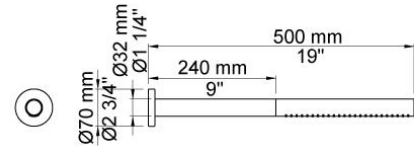

--

Dato:
Kunde:
Projekt:

**5471R-081ST**

¾" termostatblander med hoved - og håndbruser.  
 5471R-081STUP = ¾" termostatblander 5400NV, løs afgangsmuffe 200M.  
 5471R-081STAP = Greb NR51, termostatgreb NR52, omskiftergreb NR64G, håndbruser og holder til håndbruser med kontraventil 070R, hovedbruser 080ST, 60 mm dækroset 001, 3 stk. 60 mm dækroset 2001.

**Flow**

	Bar:	1,0	2,0	3,0	4,0	5,0
070R	(l/min)	5,2	7,3	9,0	9,0	9,0
080ST	(l/min)	14,4	20,4	25,0	28,9	32,3

**Beskrivelse og tekniske data**

Montering	Armaturet kan bestilles med 15 mm CU rør påloddet tilgange for installation på cu-rørs installationer. Armaturet kan tilsluttes med de medleveret ½" - 15 mm eller ½" - 18mm kompressionskoblinger og lekagesikringsbokse for PEX-rør.
Støjgruppe	Støjgruppe 2
Forudsat vandstrøm	0,30
Trykgruppe	Gruppe 300 kPa (Tryktabet over armaturet ved den forudsatte vandstrøm er mellem 150 og 300 kPa)
Bemærkninger	Data er for den største forudsatte vandstrøm til denne kombination.

**001**

60 mm dækroset.  
Hul  $\varnothing$ 30 mm.

**070R**

Holder til håndbruser, med kontraventil,  
holder og T2 håndbruser med slange.  
Holder til højre.

**080ST**

Hovedbruser, 500 mm.

**2001**  
60 mm dækroset.  
Hul Ø39 mm.