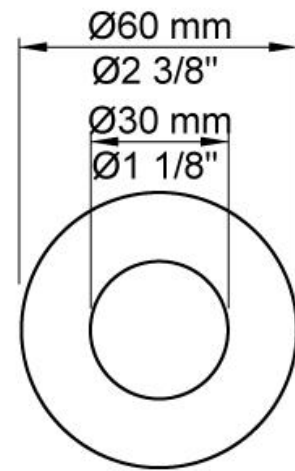

--

Dato:
Kunde:
Projekt:

**5471R-081ST**

¾" termostatblander med hoved - og håndbruser.  
 5471R-081STUP = ¾" termostatblander 5400NV, løs afgangsmuffe 200M.  
 5471R-081STAP = Greb NR51, termostatgreb NR52, omskiftergreb NR64G, håndbruser og holder til håndbruser med kontraventil 070R, hovedbruser 080ST, 60 mm dækroset 001, 3 stk. 60 mm dækroset 2001.

**Flow**

	Bar:	1,0	2,0	3,0	4,0	5,0
070R	(l/min)	5,2	7,3	9,0	9,0	9,0
080ST	(l/min)	14,4	20,4	25,0	28,9	32,3

**Beskrivelse og tekniske data**

Montering	Armaturet kan bestilles med 15 mm CU rør påloddet tilgange for installation på cu-rørs installationer. Armaturet kan tilsluttes med de medleveret ½" - 15 mm eller ½" - 18mm kompressionskoblinger og lekagesikringsbokse for PEX-rør.
Støjgruppe	Støjgruppe 2
Forudsat vandstrøm	0,30
Trykgruppe	Gruppe 300 kPa (Tryktabet over armaturet ved den forudsatte vandstrøm er mellem 150 og 300 kPa)
Bemærkninger	Data er for den største forudsatte vandstrøm til denne kombination.

**001**

60 mm dækroset.  
Hul  $\varnothing$ 30 mm.

**070R**

Holder til håndbruser, med kontraventil,  
holder og T2 håndbruser med slange.  
Holder til højre.

**080ST**

Hovedbruser, 500 mm.

**2001**  
60 mm dækroset.  
Hul Ø39 mm.