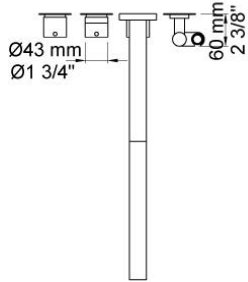

--

Dato:
Kunde:
Projekt:

**5471R-081ST**

¾" termostatblander med hoved - og håndbruser.  
 5471R-081STUP = ¾" termostatblander 5400NV, løs afgangsmuffe 200M.  
 5471R-081STAP = Greb NR51, termostatgreb NR52, omskiftergreb NR64G, håndbruser og holder til håndbruser med kontraventil 070R, hovedbruser 080ST, 60 mm dækroset 001, 3 stk. 60 mm dækroset 2001.

**Flow**

	Bar:	1,0	2,0	3,0	4,0	5,0
070R	(l/min)	5,2	7,3	9,0	9,0	9,0
080ST	(l/min)	14,4	20,4	25,0	28,9	32,3

**Beskrivelse og tekniske data**

Montering	Armaturet kan bestilles med 15 mm CU rør påloddet tilgange for installation på cu-rørs installationer. Armaturet kan tilsluttes med de medleveret ½" - 15 mm eller ½" - 18mm kompressionskoblinger og lekagesikringsbokse for PEX-rør.
Støjgruppe	Støjgruppe 2
Forudsat vandstrøm	0,30
Trykgruppe	Gruppe 300 kPa (Tryktabet over armaturet ved den forudsatte vandstrøm er mellem 150 og 300 kPa)
Bemærkninger	Data er for den største forudsatte vandstrøm til denne kombination.

**001**

60 mm dækroset.  
Hul  $\varnothing$ 30 mm.

**070R**

Holder til håndbruser, med kontraventil,  
holder og T2 håndbruser med slange.  
Holder til højre.

**080ST**

Hovedbruser, 500 mm.

**2001**  
60 mm dækroset.  
Hul Ø39 mm.

**200M**  
Løs afgangsmuffe.  
Tilgang: ½".  
Afgang: ¾".

**5400NV**  
Indbygningstermostat med omskifter og en fast afgangsmuffe.  
¾" tilslutning til pexrør.

**NR51**

Betjeningsgreb til serie 5000.

**NR52**