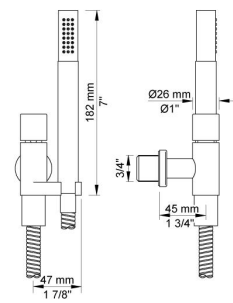

--

Dato:
Kunde:
Projekt:

**5471R-081ST**

¾" termostatblander med hoved - og håndbruser.  
 5471R-081STUP = ¾" termostatblander 5400NV, løs afgangsmuffe 200M.  
 5471R-081STAP = Greb NR51, termostatgreb NR52, omskiftergreb NR64G, håndbruser og holder til håndbruser med kontraventil 070R, hovedbruser 080ST, 60 mm dækroset 001, 3 stk. 60 mm dækroset 2001.

**Flow**

	Bar:	1,0	2,0	3,0	4,0	5,0
070R	(l/min)	5,2	7,3	9,0	9,0	9,0
080ST	(l/min)	14,4	20,4	25,0	28,9	32,3

**Beskrivelse og tekniske data**

Montering	Armaturet kan bestilles med 15 mm CU rør påloddet tilgange for installation på cu-rørs installationer. Armaturet kan tilsluttes med de medleveret ½" - 15 mm eller ½" - 18mm kompressionskoblinger og lekagesikringsbokse for PEX-rør.
Støjgruppe	Støjgruppe 2
Forudsat vandstrøm	0,30
Trykgruppe	Gruppe 300 kPa (Tryktabet over armaturet ved den forudsatte vandstrøm er mellem 150 og 300 kPa)
Bemærkninger	Data er for den største forudsatte vandstrøm til denne kombination.

**001**

60 mm dækroset.  
Hul  $\varnothing$ 30 mm.

**070R**

Holder til håndbruser, med kontraventil,  
holder og T2 håndbruser med slange.  
Holder til højre.

**080ST**

Hovedbruser, 500 mm.

**2001**  
60 mm dækroset.  
Hul Ø39 mm.

**200M**  
Løs afgangsmuffe.  
Tilgang: ½".  
Afgang: ¾".

**5400NV**  
Indbygningstermostat med omskifter og en fast afgangsmuffe.  
¾" tilslutning til pexrør.

**NR51**

Betjeningsgreb til serie 5000.

**NR52**