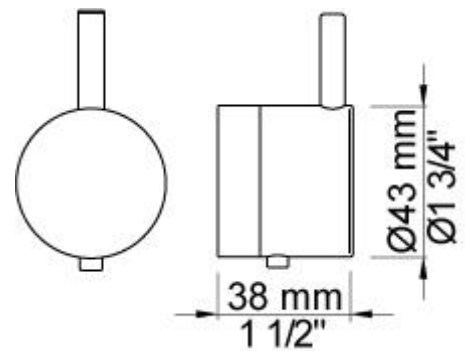

NR52

Termostatgreb til serie 5000.