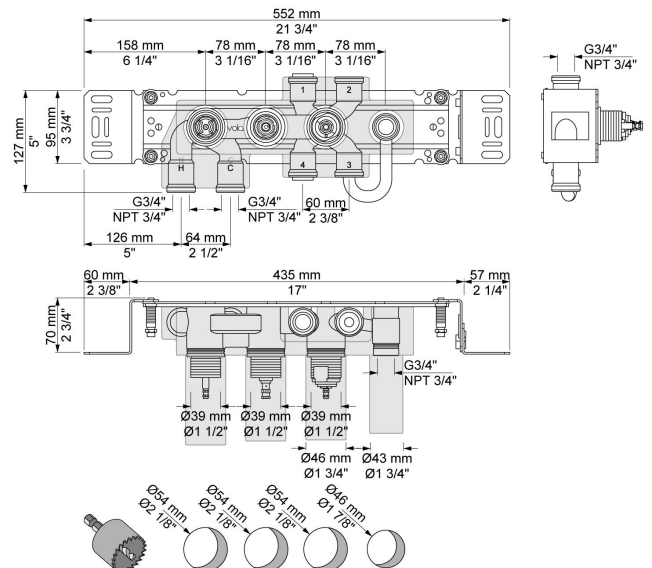

--

Dato:
Kunde:
Projekt:

**5471R-081ST**

¾" termostatblander med hoved - og håndbruser.  
 5471R-081STUP = ¾" termostatblander 5400NV, løs afgangsmuffe 200M.  
 5471R-081STAP = Greb NR51, termostatgreb NR52, omskiftergreb NR64G, håndbruser og holder til håndbruser med kontraventil 070R, hovedbruser 080ST, 60 mm dækroset 001, 3 stk. 60 mm dækroset 2001.

**Flow**

	Bar:	1,0	2,0	3,0	4,0	5,0
070R	(l/min)	5,2	7,3	9,0	9,0	9,0
080ST	(l/min)	14,4	20,4	25,0	28,9	32,3

**Beskrivelse og tekniske data**

Montering	Armaturet kan bestilles med 15 mm CU rør påloddet tilgange for installation på cu-rørs installationer. Armaturet kan tilsluttes med de medleveret ½" - 15 mm eller ½" - 18mm kompressionskoblinger og lekagesikringsbokse for PEX-rør.
Støjgruppe	Støjgruppe 2
Forudsat vandstrøm	0,30
Trykgruppe	Gruppe 300 kPa (Tryktabet over armaturet ved den forudsatte vandstrøm er mellem 150 og 300 kPa)
Bemærkninger	Data er for den største forudsatte vandstrøm til denne kombination.

**001**

60 mm dækroset.  
Hul  $\varnothing$ 30 mm.

**070R**

Holder til håndbruser, med kontraventil,  
holder og T2 håndbruser med slange.  
Holder til højre.

**080ST**

Hovedbruser, 500 mm.

**2001**  
60 mm dækroset.  
Hul Ø39 mm.

**200M**  
Løs afgangsmuffe.  
Tilgang: ½".  
Afgang: ¾".

**5400NV**  
Indbygningstermostat med omskifter og en fast afgangsmuffe.  
¾" tilslutning til pexrør.

**NR51**

Betjeningsgreb til serie 5000.

**NR52**