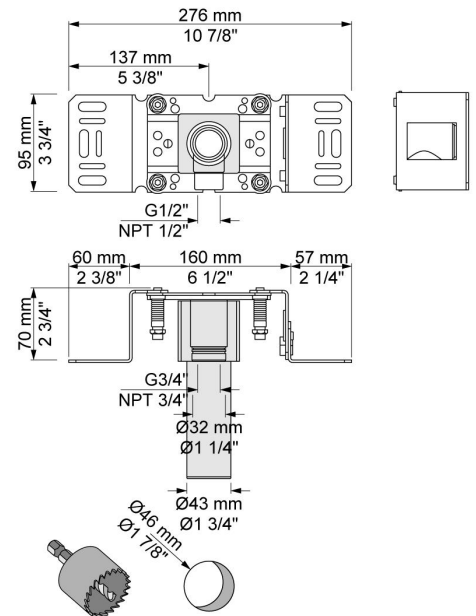

--

Dato:
Kunde:
Projekt:

**5471R-081ST**

¾" termostatblander med hoved - og håndbruser.  
 5471R-081STUP = ¾" termostatblander 5400NV, løs afgangsmuffe 200M.  
 5471R-081STAP = Greb NR51, termostatgreb NR52, omskiftergreb NR64G, håndbruser og holder til håndbruser med kontraventil 070R, hovedbruser 080ST, 60 mm dækroset 001, 3 stk. 60 mm dækroset 2001.

**Flow**

	Bar:	1,0	2,0	3,0	4,0	5,0
070R	(l/min)	5,2	7,3	9,0	9,0	9,0
080ST	(l/min)	14,4	20,4	25,0	28,9	32,3

**Beskrivelse og tekniske data**

Montering	Armaturet kan bestilles med 15 mm CU rør påloddet tilgange for installation på cu-rørs installationer. Armaturet kan tilsluttes med de medleveret ½" - 15 mm eller ½" - 18mm kompressionskoblinger og lekagesikringsbokse for PEX-rør.
Støjgruppe	Støjgruppe 2
Forudsat vandstrøm	0,30
Trykgruppe	Gruppe 300 kPa (Tryktabet over armaturet ved den forudsatte vandstrøm er mellem 150 og 300 kPa)
Bemærkninger	Data er for den største forudsatte vandstrøm til denne kombination.

**001**

60 mm dækroset.  
Hul  $\varnothing$ 30 mm.

**070R**

Holder til håndbruser, med kontraventil,  
holder og T2 håndbruser med slange.  
Holder til højre.

**080ST**

Hovedbruser, 500 mm.

**2001**  
60 mm dækroset.  
Hul Ø39 mm.

**200M**  
Løs afgangsmuffe.  
Tilgang: ½".  
Afgang: ¾".

**5400NV**  
Indbygningstermostat med omskifter og en fast afgangsmuffe.  
¾" tilslutning til pexrør.

**NR51**

Betjeningsgreb til serie 5000.

**NR52**