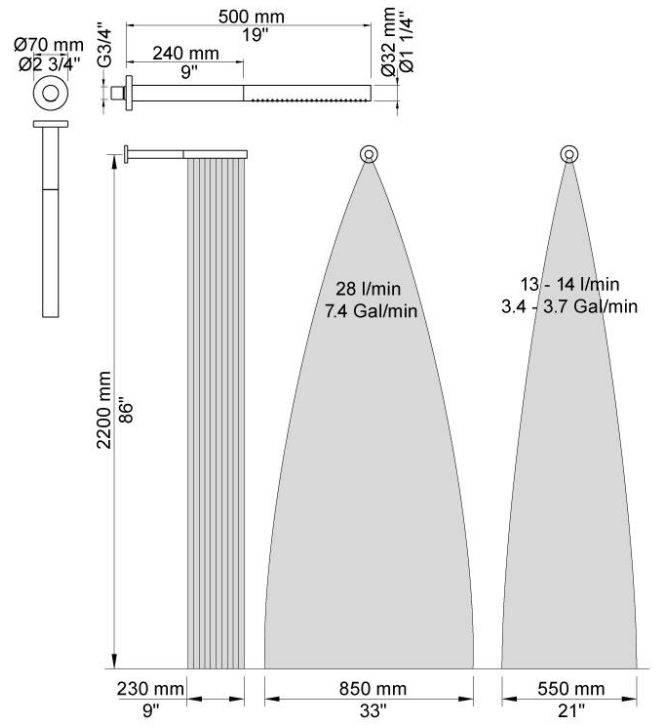

--

Dato:
Kunde:
Projekt:

**5471R-081ST**

¾" termostatblander med hoved - og håndbruser.  
 5471R-081STUP = ¾" termostatblander 5400NV, løs afgangsmuffe 200M.  
 5471R-081STAP = Greb NR51, termostatgreb NR52, omskiftergreb NR64G, håndbruser og holder til håndbruser med kontraventil 070R, hovedbruser 080ST, 60 mm dækroset 001, 3 stk. 60 mm dækroset 2001.

**Flow**

	Bar:	1,0	2,0	3,0	4,0	5,0
070R	(l/min)	5,2	7,3	9,0	9,0	9,0
080ST	(l/min)	14,4	20,4	25,0	28,9	32,3

**Beskrivelse og tekniske data**

Montering	Armaturet kan bestilles med 15 mm CU rør påloddet tilgange for installation på cu-rørs installationer. Armaturet kan tilsluttes med de medleveret ½" - 15 mm eller ½" - 18mm kompressionskoblinger og lekagesikringsbokse for PEX-rør.
Støjgruppe	Støjgruppe 2
Forudsat vandstrøm	0,30
Trykgruppe	Gruppe 300 kPa (Tryktabet over armaturet ved den forudsatte vandstrøm er mellem 150 og 300 kPa)
Bemærkninger	Data er for den største forudsatte vandstrøm til denne kombination.

**001**

60 mm dækroset.  
Hul  $\varnothing$ 30 mm.

**070R**

Holder til håndbruser, med kontraventil,  
holder og T2 håndbruser med slange.  
Holder til højre.

**080ST**

Hovedbruser, 500 mm.

**2001**  
60 mm dækroset.  
Hul Ø39 mm.

**200M**  
Løs afgangsmuffe.  
Tilgang: ½".  
Afgang: ¾".

**5400NV**  
Indbygningstermostat med omskifter og en fast afgangsmuffe.  
¾" tilslutning til pexrør.

**NR51**

Betjeningsgreb til serie 5000.

**NR52**