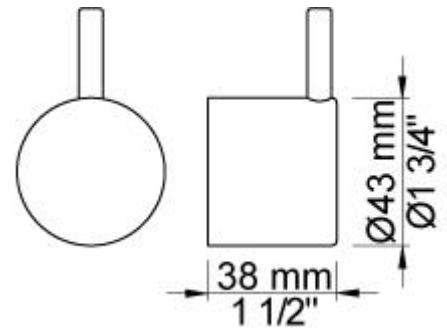

**Flow**

	Bar:	1,0	2,0	3,0	4,0	5,0
070R	(l/min)	5,2	7,3	9,0	9,0	9,0
080ST	(l/min)	14,4	20,4	25,0	28,9	32,3

**Beskrivelse og tekniske data**

Montering	Armaturet kan bestilles med 15 mm CU rør påloddet tilgange for installation på cu-rørs installationer. Armaturet kan tilsluttes med de medleveret ½" - 15 mm eller ½" - 18mm kompressionskoblinger og lekagesikringsbokse for PEX-rør.
Støjgruppe	Støjgruppe 2
Forudsat vandstrøm	0,30
Trykgruppe	Gruppe 300 kPa (Tryktabet over armaturet ved den forudsatte vandstrøm er mellem 150 og 300 kPa)
Bemærkninger	Data er for den største forudsatte vandstrøm til denne kombination.

**001**

60 mm dækroset.  
Hul  $\varnothing$ 30 mm.

**070R**

Holder til håndbruser, med kontraventil,  
holder og T2 håndbruser med slange.  
Holder til højre.

**080ST**

Hovedbruser, 500 mm.

**2001**  
60 mm dækroset.  
Hul Ø39 mm.

**200M**  
Løs afgangsmuffe.  
Tilgang: ½".  
Afgang: ¾".

**5400NV**  
Indbygningstermostat med omskifter og en fast afgangsmuffe.  
¾" tilslutning til pexrør.

**NR51**

Betjeningsgreb til serie 5000.

**NR52**