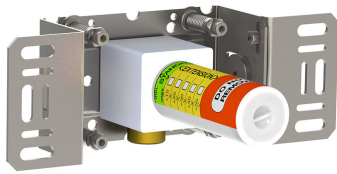

--

Dato:
Kunde:
Projekt:

**5471R-081ST**

¾" termostatblander med hoved - og håndbruser.  
 5471R-081STUP = ¾" termostatblander 5400NV, løs afgangsmuffe 200M.  
 5471R-081STAP = Greb NR51, termostatgreb NR52, omskiftergreb NR64G, håndbruser og holder til håndbruser med kontraventil 070R, hovedbruser 080ST, 60 mm dækroset 001, 3 stk. 60 mm dækroset 2001.

**001**

60 mm dækroset.  
Hul  $\varnothing$ 30 mm.

**070R**

Holder til håndbruser, med kontraventil,  
holder og T2 håndbruser med slange.  
Holder til højre.

**080ST**

Hovedbruser, 500 mm.

**2001**  
60 mm dækroset.  
Hul Ø39 mm.

**200M**  
Løs afgangsmuffe.  
Tilgang: ½".  
Afgang: ¾".

**5400NV**  
Indbygningstermostat med omskifter og en fast afgangsmuffe.  
¾" tilslutning til pexrør.

**NR51**

Betjeningsgreb til serie 5000.

**NR52**

Termostatgreb til serie 5000.

**NR64G**

Omskiftergreb til serie 5400-5600 med pind i samme farve som greb (Standard).