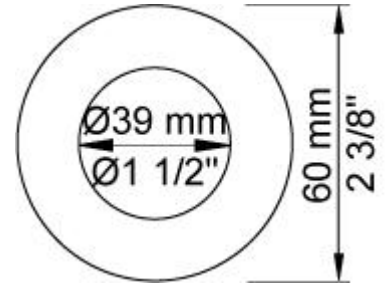

**Flow**

	Bar:	1,0	2,0	3,0	4,0	5,0
070R	(l/min)	5,2	7,3	9,0	9,0	9,0
080ST	(l/min)	14,4	20,4	25,0	28,9	32,3

**Beskrivelse og tekniske data**

Montering	Armaturet kan bestilles med 15 mm CU rør påloddet tilgange for installation på cu-rørs installationer. Armaturet kan tilsluttes med de medleveret ½" - 15 mm eller ½" - 18mm kompressionskoblinger og lekagesikringsbokse for PEX-rør.
Støjgruppe	Støjgruppe 2
Forudsat vandstrøm	0,30
Trykgruppe	Gruppe 300 kPa (Tryktabet over armaturet ved den forudsatte vandstrøm er mellem 150 og 300 kPa)
Bemærkninger	Data er for den største forudsatte vandstrøm til denne kombination.

**001**

60 mm dækroset.  
Hul  $\varnothing$ 30 mm.

**070R**

Holder til håndbruser, med kontraventil,  
holder og T2 håndbruser med slange.  
Holder til højre.

**080ST**

Hovedbruser, 500 mm.

**2001**  
60 mm dækroset.  
Hul Ø39 mm.