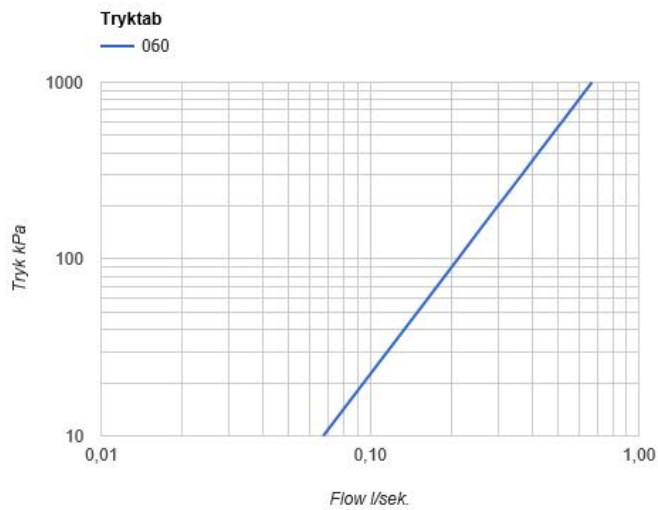

--

Dato:
Kunde:
Projekt:

060

Hovedbruser, rund, vægmonteret.

Flow

	Bar:	1,0	2,0	3,0	4,0	5,0
060	(l/min)	12,7	18,0	22,0	25,4	28,4

**Leveres i farverne**

Farve 02, Grå	Farve 21, Mørkerød
Farve 04, Blå	Farve 25, Pink
Farve 05, Orange	Farve 27, Mat-sort
Farve 06, Lysegrøn	Farve 28, Mat-hvid
Farve 08, Gul	Farve 40, Børstet Rustfrit stål
Farve 09, Koksgrå	Farve 60, Sort
Farve 12, Mokka	Farve 61, Børstet sort
Farve 14, Orange-rød	Farve 62, Dyb sort
Farve 15, Mørkeblå	Farve 63, Kobber
Farve 16, Krom	Farve 64, Børstet kobber
Farve 17, Blank sort	Farve 65, Guld
Farve 18, Hvid	Farve 68, Sølv
Farve 19, Messing natur	Farve 70, Børstet guld
Farve 20, Børstet krom	