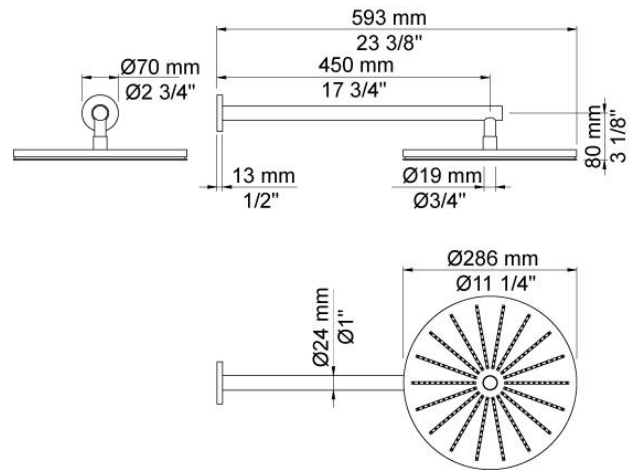

--

Dato:
Kunde:
Projekt:

060

Hovedbruser, rund, vægmonteret.

Flow

	Bar:	1,0	2,0	3,0	4,0	5,0
060	(l/min)	12,7	18,0	22,0	25,4	28,4

**Leveres i farverne**

Farve 02, Grå	Farve 21, Mørkerød
Farve 04, Blå	Farve 25, Pink
Farve 05, Orange	Farve 27, Mat-sort
Farve 06, Lysegrøn	Farve 28, Mat-hvid
Farve 08, Gul	Farve 40, Børstet Rustfrit stål
Farve 09, Koksgrå	Farve 60, Sort
Farve 12, Mokka	Farve 61, Børstet sort
Farve 14, Orange-rød	Farve 62, Dyb sort
Farve 15, Mørkeblå	Farve 63, Kobber
Farve 16, Krom	Farve 64, Børstet kobber
Farve 17, Blank sort	Farve 65, Guld
Farve 18, Hvid	Farve 68, Sølv
Farve 19, Messing natur	Farve 70, Børstet guld
Farve 20, Børstet krom	